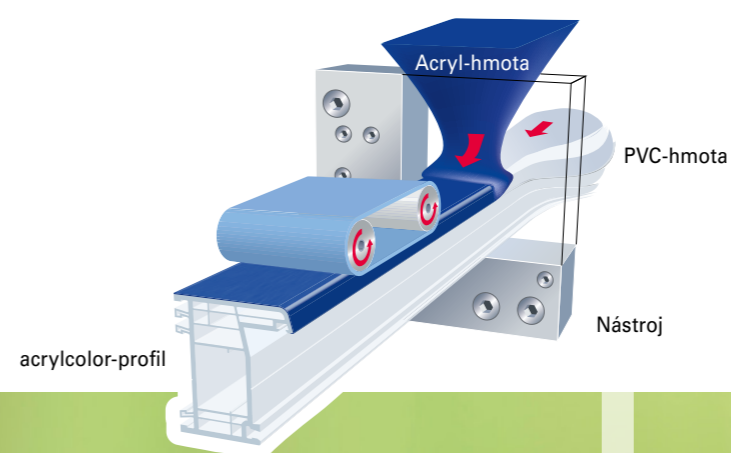

vlivům a vlivům životního prostředí, jakož i mechanickému působení. Zde se velmi rychle ukazuje, že není barevný profil jako barevný profil. Acrylcolorová okna mají směrem dovnitř budovy bílý profil z PVC a na vnější straně barevné akrylátové sklo. To je čini zvláště odolnými proti všem povětrnostním vlivům, jako je slunce, vítr, déšť, chlad a kolísání teplot. A dokonce ani při postupné výměně oken nejsou rozeznatelné žádné barevné rozdíly.

acrylcolor – osvědčená kvalita

Již téměř 35 let vyrábí GEALAN barevné acrylcolorové profily metodou koextruze. Tato inovativní technika se zcela podstatně odlišuje od jinak běžných metod určování barev. U koextruze se barevná akrylátová vrstva neoddělitelně spojí s plastovým profilem. Z toho vzniká barevná vrstva s dlouhou životností a odolná proti světlu.

Vysoká reflexe

Bílá základní vrstva pod infračerveně průhlednou akrylátovou vrstvou silně odráží sluneční záření. Tím je výrazně minimalizováno zahřívání profilu. Teplotní rozdíly, které vznikají mezi bílými a barevnými profily, jsou přitom pozoruhodně malé.

acrylcolor

Zvláště dobré vlastnosti

Žádný barevný lakovaný povrch

Pevné spojení s profilem

Výška vrstvy 0,5 mm je silnější než jakákoliv vrstva laku

Chráněná před odloupením a odprýskáním

Odolná proti poškrábání a nechoulostivá

Extrémně jednoduchá péče

GEALAN PROGRAM ACRYLCOLORU

Aktuální program acrylcoloru najdete na:
www.gealan.cz