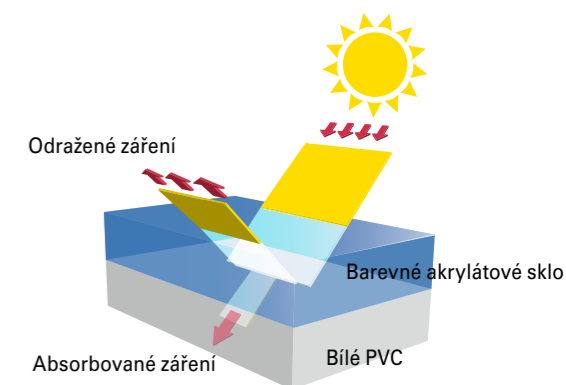

## Fascinující barva

Estetika v architektuře vzniká perfektním sladěním barvy, tvaru a materiálu. Přitom nehraje žádnou roli, zda se jedná o historické budovy, moderní obytné domy nebo prestižní průmyslové budovy. Barevná acrylcolorová okna dostávají při utváření fasády zvláštní význam. Vytvářejí rozhodující detaily. Budovy se stávají půvabnými na pohled a dostávají svou nezaměnitelnou „vizitku“. Okna jako součást fasády jsou vystavena slunečnímu záření, povětrnostním

vlivům a vlivům životního prostředí, jakož i mechanickému působení. Zde se velmi rychle ukazuje, že není barevný profil jako barevný profil. Acrylcolorová okna mají směrem dovnitř budovy bílý profil z PVC a na vnější straně barevné akrylátové sklo. To je čini zvláště odolnými proti všem povětrnostním vlivům, jako je slunce, vítr, déšť, chlad a kolísání teplot. A dokonce ani při postupné výměně oken nejsou rozeznatelné žádné barevné rozdíly.

## Vysoká reflexe

Bílá základní vrstva pod infračerveně průhlednou akrylátovou vrstvou silně odráží sluneční záření. Tím je výrazně minimalizováno zahřívání profilu. Teplotní rozdíly, které vznikají mezi bílými a barevnými profily, jsou přitom pozoruhodně malé.