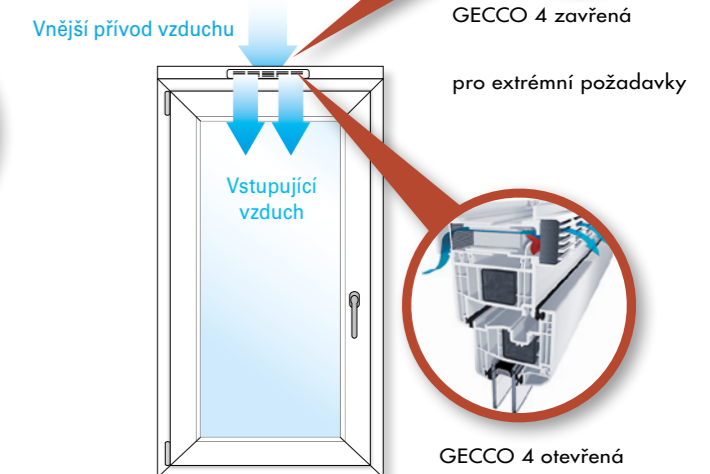

Tepelná izolace

Útulnost

Energetické náklady se stávají v důsledku rostoucích pořizovacích cen, a to nejen v soukromé bytové oblasti, stále větší nákladovou položkou. Nároky na tepelnou izolaci oken dodatečně zvyšují zákonné požadavky na životní prostředí. Svou 5-komorovou geometrií a konstrukční hloubkou 74 mm disponuje profilový systém S 8000 IQ již velmi dobrou tepelnou izolací. Abychom splnili vysoké požadavky kladené na tepelnou izolaci, existuje

tento systém také ve variantách s ještě větším počtem komor v křídle a osazovacím rámu. Odzkoušena U-hodnota těchto profilových kombinací včetně standardního ocelového vyztužení (až do $U_f = 1,2 \text{ W}/(\text{m}^2 \cdot \text{K})$) patří k nejlepším u systémů plastových profilů. Přesto by neměla být tepelná izolace nikdy optimalizována k tíži statiky tím, že se používají nedostatečné ocelové vyztuže.

GECCO

Klapka s know-how

Automatický větrací systém GECCO (GEALAN CLIMA CONTROL) snižuje možnost tvorby plísní v okenním ostění. V klidové poloze je klapka otevřená. Vzduch může proudit bez překážek do prostoru, při vyšší rychlosti větru klapka uzavírá vzduchový kanál.

GECCO 4 představuje nejnovější systémovou variantu.

Air Watch

I když se patentovaný větrací systém GECCO stará o řízené základní větrání, nemůžete se zříci pravidelného větrání. Vzduch v místnosti musí být proto čas od času kompletně vyměněn.

- → ukazuje, zda je ještě v pořádku obsah vlhkosti v místnosti
- → jednoduchá montáž

Výhody GECCO: