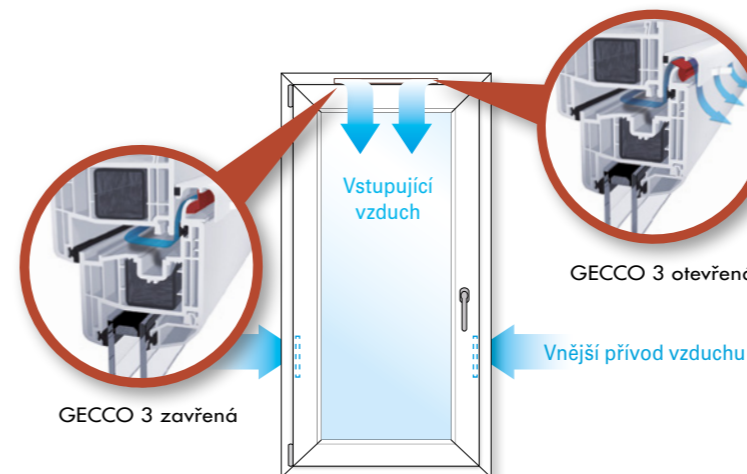

Tepelná izolace

Útulnost

Energetické náklady se stávají v důsledku rostoucích pořizovacích cen, a to nejen v soukromé bytové oblasti, stále větší nákladovou položkou. Nároky na tepelnou izolaci oken dodatečně zvyšují zákonné požadavky na životní prostředí. Svou 5-komorovou geometrií a konstrukční hloubkou 74 mm disponuje profilový systém S 8000 IQ již velmi dobrou tepelnou izolací. Abychom splnili vysoké požadavky kladené na tepelnou izolaci, existuje

tento systém také ve variantách s ještě větším počtem komor v křídle a osazovacím rámu. Odzkoušena U-hodnota těchto profilových kombinací včetně standardního ocelového vyztužení (až do $U_f = 1,2 \text{ W}/(\text{m}^2 \cdot \text{K})$) patří k nejlepším u systémů plastových profilů. Přesto by neměla být tepelná izolace nikdy optimalizována k tíži statiky tím, že se používají nedostatečné ocelové vyztuže.

GECCO

Klapka s know-how

Automatický větrací systém GECCO (GEALAN CLIMA CONTROL) snižuje možnost tvorby plísní v okenním ostění. V klidové poloze je klapka otevřená. Vzduch může proudit bez překážek do prostoru, při vyšší rychlosti větru klapka uzavírá vzduchový kanál.

GECCO 4 představuje nejnovější systémovou variantu.

Air Watch

I když se patentovaný větrací systém GECCO stará o řízené základní větrání, nemůžete se zříci pravidelného větrání. Vzduch v místnosti musí být proto čas od času kompletně vyměněn.

- → ukazuje, zda je ještě v pořádku obsah vlhkosti v místnosti
- → jednoduchá montáž

Výhody GECCO: