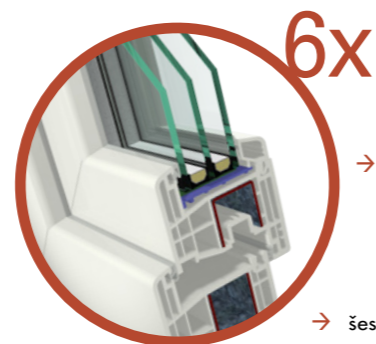

Více komor, menší energetická ztráta

Dodatečné komory v okenním profilu efektivně redukuje energetickou ztrátu a přispívají ve spojení s tepelně izolačním zasklením k útulnému bydlení.