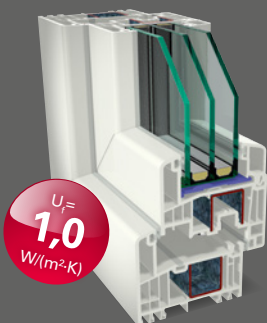

Otestované kombinace hodnoty U

Dorazové těsnění

Středové těsnění

Úzký rám s křídlem