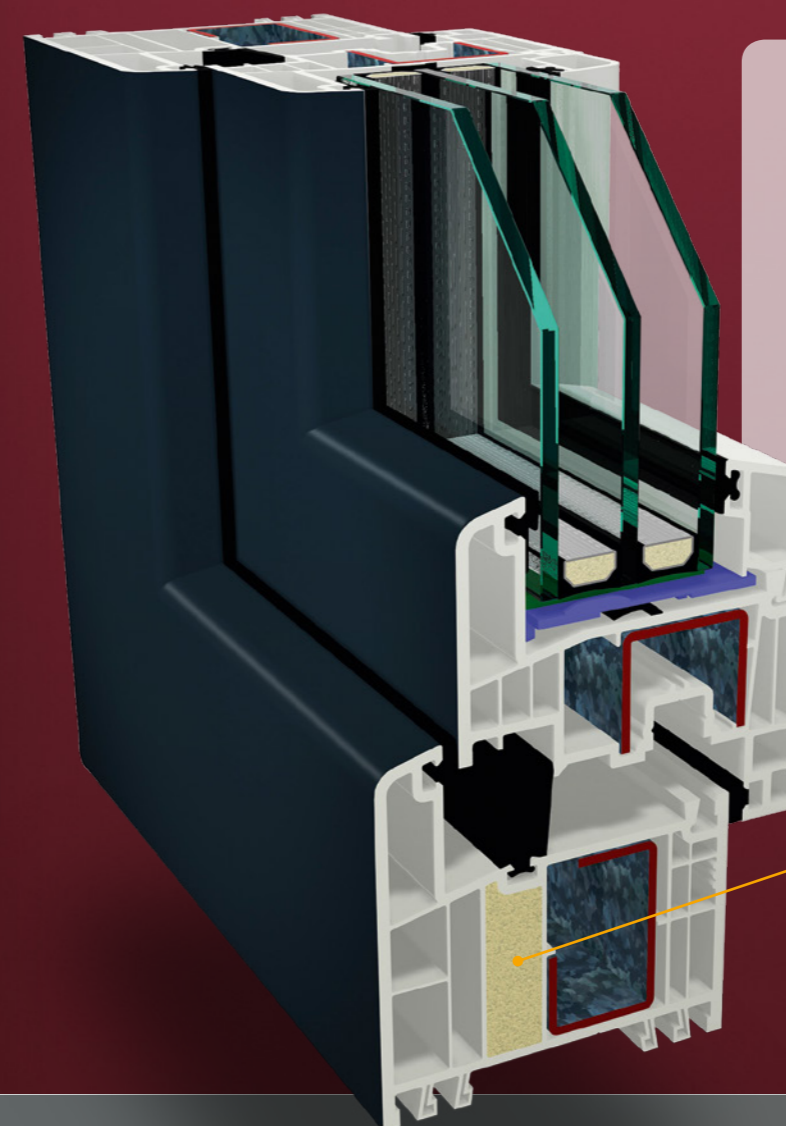

GEALAN-FUTURA®

- + S STV® a standardní výztuží je možná velikost křídla až 2,40 m
- + Odolné proti poškrábání a povětrnostním vlivům díky acrylcoloru
- + S ochranou proti vloupání, RC 2
- + Pro novou výstavbu a rekonstrukce
- + Testováno na nejnovější standard RAL-GZ 716
- + Integrované v systémové platformě S 9000, S 9000 k dostání s dorazovým a středovým těsněním

1 6 kontinuálních komor v rámu, křídle a sloupku s vynikající tepelnou a zvukovou izolací.

2 Přesné ocelové formy vyvažující poměr mezi statikou a tepelnou izolací.

3 Promyšlený koncept těsnění se třemi kontinuálními rovinami těsnění. Flexibilní středové těsnění v drážce rámu přitom výrazně přispívá k tepelné izolaci, protože redukuje proudění tepla v oblasti drážky.

4 Vysoké zapuštění skla s výškou přesahu 26 mm kvůli zlepšené tepelné izolaci

IKD® Intenzivní izolace jádra
Použití IKD® je jeden z nejmodernějších způsobů pro zlepšení tepelné izolace okna.