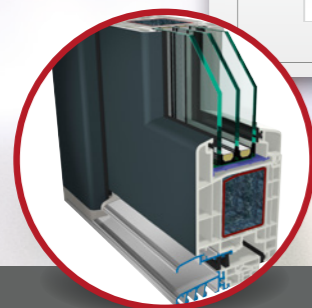

Design

Pohled na křídlo dveří s designovou úpravou nabízí nejvyšší míru estetiky, aniž by byla negativně ovlivněna bezpečnost a tepelná izolace. Máte tak více prostoru k tvořivosti a zároveň je díky chybějícím spojům ulehčena péče o Vaše domovní dveře.