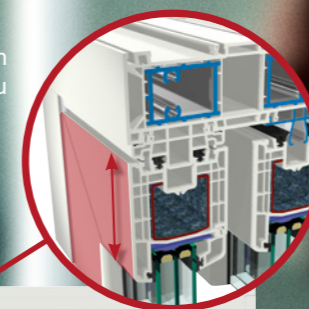

Klasický

Už standardní konstrukce 100 mm vytváří velmi úzkou pohledovou šířku křídel.