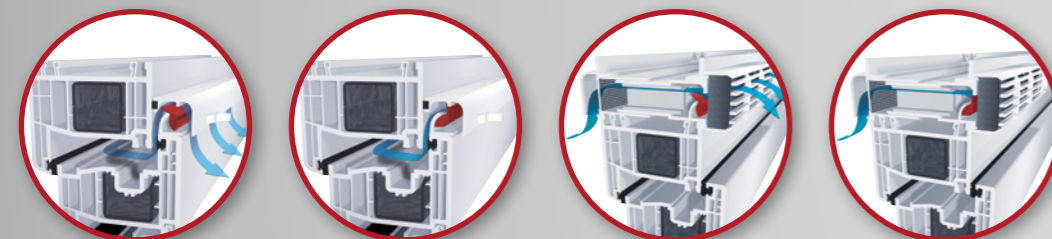

GECCO – větrací systémy

Abyste se vyhnuli tvoření plísní v místnostech, je Vám k dispozici automatický větrací systém GECCO (GEALAN CLIMA CONTROL). Malá klapka s velkým účinkem dělá z obyčejného okna „klimatické okno“. Při nižším tlaku vzduchu zůstává větrací klapka otevřená, při vyšší rychlosti větru se větrací kanál uzavře.

GECCO 3 otevřený

GECCO 3 zavřený

GECCO 4 otevřený

GECCO 4 zavřený

Air Watch

Přestože se patentovaný větrací systém GECCO stará o základní regulované větrání, nelze se obejít bez pravidelného větrání. Čas od času je nutno vzduch v místnosti kompletně vyměnit. Air Watch firmy GEALAN Vám jednoduchým způsobem ukáže podíl vlhkosti ve vzduchu.