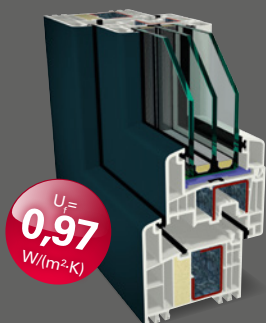

Mnohostranný

S 9000 se stavební hloubkou 82,5 mm se optimálně hodí pro novostavby, ale i při renovaci a nabízí četné možnosti uspořádání, např. obzvláště úzkou pohledovou šířku díky monoštulpovému profilu nebo poloplošně přesazenému křídlu.

Náš zájem o životní prostředí

Otestované kombinace hodnoty U

Dorazové těsnění

Středové těsnění

Úzký rám s křídlem

Vysoký barevný rám s křídlem

Úzký rám s křídlem, vhodný pro pasivní domy, v souladu se směrnicí iĤ