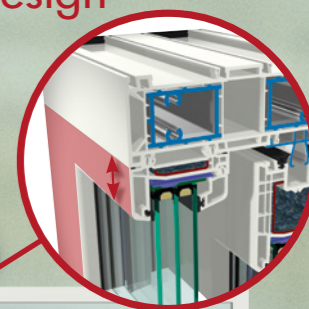

Design

Pohled na křídlo dveří s designovou úpravou nabízí nejvyšší míru estetiky, aniž by byla negativně ovlivněna bezpečnost a tepelná izolace. Máte tak více prostoru k tvořivosti a zároveň je díky chybějícím spojům ulehčena péče o Vaše domovní dveře.

Klasický

Už standardní konstrukce 100 mm vytváří velmi úzkou pohledovou šířku křídel.

Orientováno na design

U této speciální varianty se křídlo v pevném dílu nahrazuje užším zasklívacím profilem. Tento krok redukuje pohledovou šířku profilu v pevném zasklení o více než 50 procent.

Zlepšená statika

Díky STV[®] statickému suchému zasklení

GEALAN vyvinul technologii lepení STV[®] (statické suché zasklení), což znamená slepení skla a profilu křídla s obvyklým vypodložením skla. Při této technologii se používá speciální lepicí páska vyvinutá přímo pro výrobu oken. Splením skla s profilem křídla se pevnost skla přenese na křídlo a celý systém se tak stává stabilnějším. Lze tak vyrábět prvky ve standardní velikosti zcela bez použití oceli. V kombinaci technologie STV[®] s ocelí v křídle lze realizovat obzvláště velké okenní prvky.