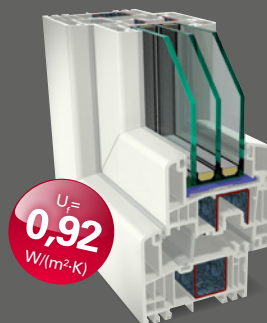

Mnohostranný

S 9000 se stavební hloubkou 82,5 mm se optimálně hodí pro novostavby, ale i při renovaci a nabízí četné možnosti uspořádání, např. obzvláště úzkou pohledovou šířku díky monoštulpovému profilu nebo poloplošně přesazenému křídlu.

Náš zájem o životní prostředí

Otestované kombinace hodnoty U

Dorazové těsnění

Středové těsnění

Úzký rám s křídlem

Vysoký barevný rám s křídlem

Úzký rám s křídlem, vhodný pro pasivní domy, v souladu se směrnicí iĤ