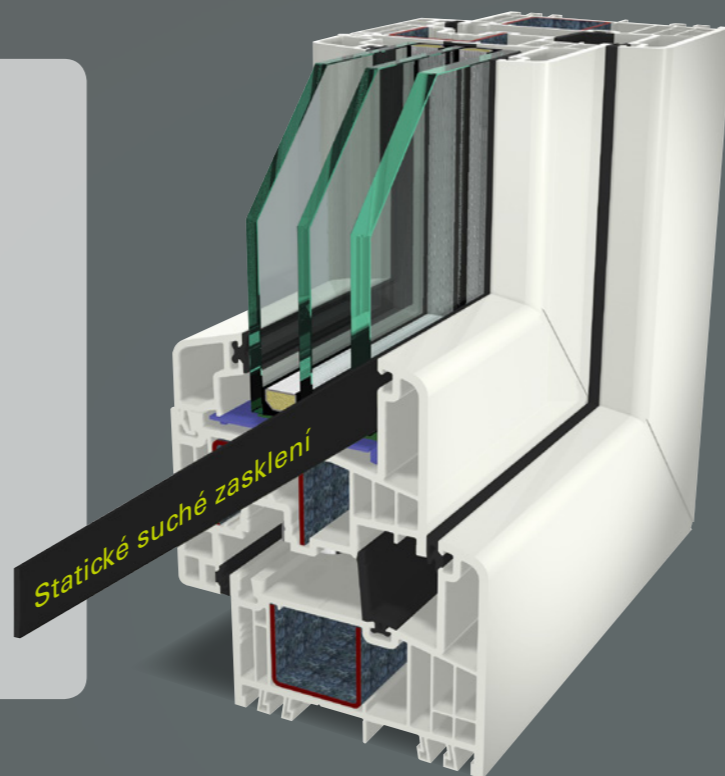

Zlepšená statika

Díky STV® statickému suchému zasklení

GEALAN vyvinul technologii lepení STV® (statické suché zasklení), což znamená slepení skla a profilu křídla s obvyklým vypodložením skla. Při této technologii se používá speciální lepicí páska vyvinutá přímo pro výrobu oken. Splením skla s profilem křídla se pevnost skla přenese na křídlo a celý systém se tak stává stabilnějším. Lze tak vyrábět prvky ve standardní velikosti zcela bez použití oceli. V kombinaci technologie STV® s ocelí v křídle lze realizovat obzvláště velké okenní prvky.

- + Kombinace technologie STV® s tradiční ocelovou výztuží umožňuje výrobu dosud nerealizovatelných velikostí elementů.
- + Časově náročné seřízení oken a dodatečné seřizovací práce lze redukovat na minimum.
- + Zlepšená tepelná izolace díky vynechání ocelových výztuží u elementů normální velikosti.
- + I po dlouhém používání se okna s technologií STV® zavírají stále stejně přesně jako trezor, a tak se zvyšuje komfort obsluhy.