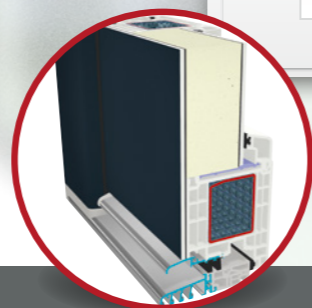

Design

Pohled na křídlo dveří s designovou úpravou nabízí nejvyšší míru estetiky, aniž by byla negativně ovlivněna bezpečnost a tepelná izolace. Máte tak více prostoru k tvořivosti a zároveň je díky chybějícím spojům ulehčena péče o Vaše domovní dveře.